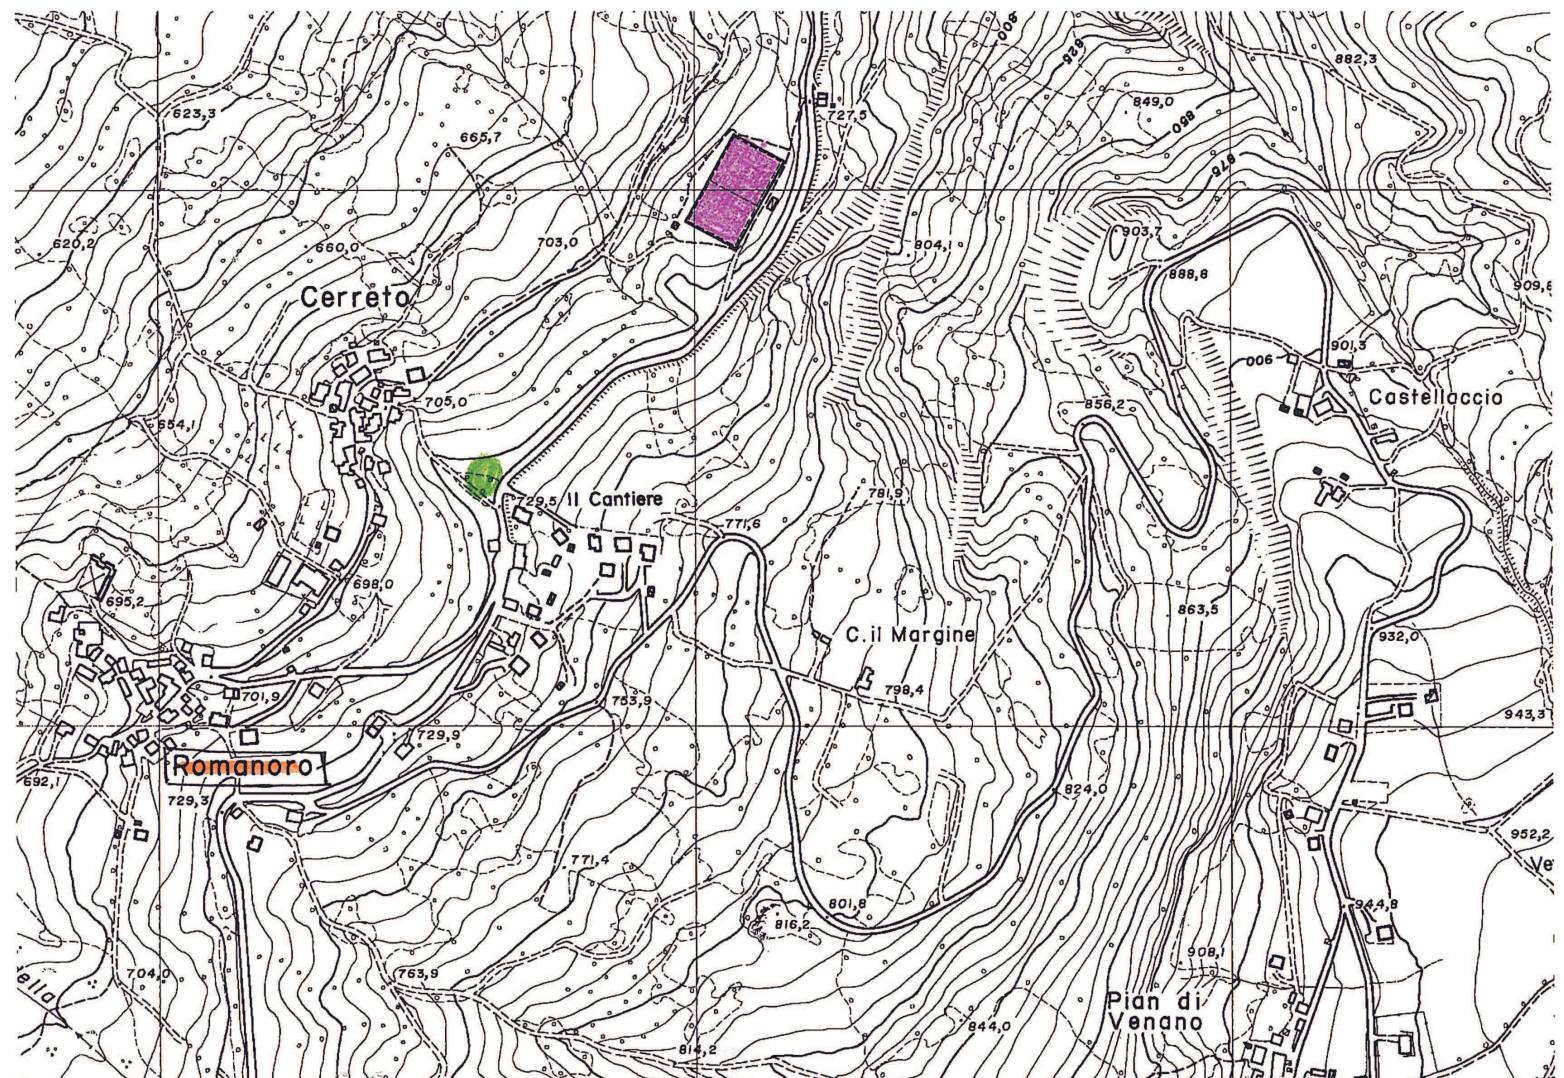

## ASSISTENZA ALLA POPOLAZIONE

AREE DI ACCOGLIENZA COPERTE

AREE DI ATTESA COPERTE

AREA DI AMMASSAMENTO

AREE D'ATTESA SCOPERTE

AREE D'ACCOGLIENZA SCOPERTE

ROVOLO

MADONNA di PIETRAVOLTA

SPERVARA

RICCOVOLTO

SASSATELLA

PIANDELAGOTTI ALTO

PIANDELGOTTI

COMPRENDE LE LOCALITÀ  
PIANDELGOTTI CENTRO FONTANONE VIA PER CIVAGO

FRASSINORO

COMPRENDE LE LOCALITÀ:

# FONTANALUCCIA

COMPRENDE LE LOCALITÀ:

CASA STEFANO CASE FARIOLI LA CHIESA CASA CERBIANI CASA BERNARDI LA DIGA

PERE STORTE CASA MANNI CASALE